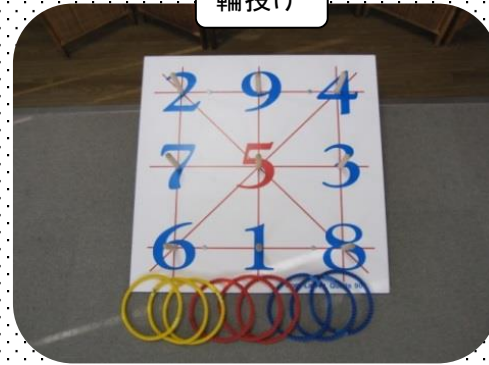

いぬまき荘
☎ 55-9055

輪投げ4WDタイプ(大)

ストライクボードセット

血圧計

ひまわり館
☎ 52-1123

室内用ペタンク

お手玉リズム体操
&
じゃんけんシート

ビーンボウリング

白黒ゲーム

ボウリングセット

輪投げ

低床型玉入れセット

スカットボールセット

ラダーゲッター

スウィングトスゲーム

ワーリング

マジックナイン