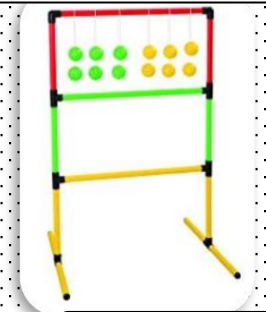

白黒ゲーム

ボウリングセット

輪投げ

低床型玉入れセット

スカットボールセット

ラダーゲッター

スウィングトスゲーム

ワーリング